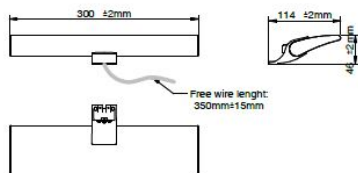

FICHA TECNICA DE VENTA

DEPARTAMENTO TÉCNICO

1. CABECERA

Marca :

2. MODELO Y CÓDIGO

CÓDIGO : E27644CI

DESCRIPCIÓN : APLIQUE MIRACLE S-2 CR 5700K AC LED CII IP44 1X7W 300MM CM

Directiva fabricación : Fab-contra-stock

Cód. Arancelario : 9405104090

Plazo de entrega (días) : 55D

Pedido mínimo : 1000

3. DIMENSIONES DEL PRODUCTO

4. MATERIALES Y DECORACIÓN

Sistema de enganche S-2 Y S-3

Tamaño arenado LAXAN:

Antióxido :

Longitud cable libre 350mm

Antivaho :

Tipo de perfilera :

Bluetooth :

Tipo de interruptor :

USB :

Repuestos :

Reversible :